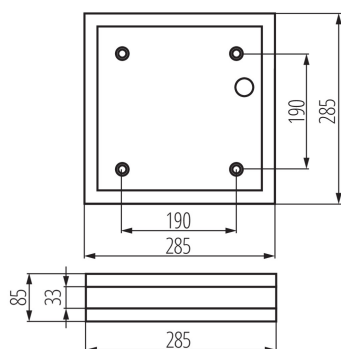

Plafoniera con lampada cambiabile

5905339089816

La plafoniera ermetica Kanlux JURBA è il sinonimo di un'elevata qualità di esecuzione. L'apparecchio può essere montato sia a parete che sul soffitto, sia all'esterno che all'interno degli edifici. Gli apparecchi Kanlux JURBA si caratterizzano per l'elevato grado di protezione da polveri e acqua - IP44.

DATI GENERALI:

Colore: nichel satinato

Luogo di montaggio: montaggio a parete , montaggio a soffitto

Luogo d'uso: all'interno e all'esterno

Distanza minima dall' oggetto illuminata: 0,5m

Sorgente di luce sostituibile: si

Lampada inclusa: non

Lunghezza [mm]: 285

Larghezza [mm]: 285

Altezza [mm]: 85

DATI TECNICI:

Tensione nominale [V]: 220-240 AC

Frequenza nominale [Hz]: 50/60

Potenza massima [W]: 2 x max 18

Grado di protezione contro le scosse elettriche: II

Materiale del diffusore: PC

Lampada: CFL/LED

Attacco: E27

Temperatura esercizio [°C]: -10÷35

La plafoniera è adatta alle sorgenti di luce delle seguenti

classi energetiche: A++,A+,A,B,C,D,E

Materiale del corpo: acciaio

Tipo di allacciamento: morsettiera a vite

Gamma di sezioni dei cavi utilizzati [mm²]: 1-2,5

Grado IK: 10

Grado IP: 44

DATI LOGISTICI:

Unità di misura: pezzo

Tipo di confezionamento: 8

Numero di pezzi nell' imballaggio secondario: 1

Numero di pezzi in un imballaggio : 8

Peso unitario netto [g]: 1650

Grammatura [g]: 1925

Lunghezza dell'unità di imballaggio [cm]: 29

Larghezza dell'unità di imballaggio [cm]: 9

Altezza dell'unità di imballaggio [cm]: 29